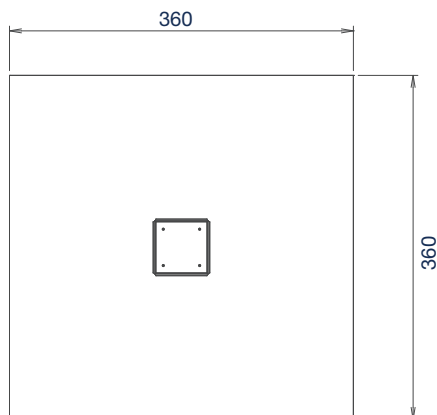

## FREERUN PILLAR 1200 KRATOS

- Ideaal voor hoge precisions.
- Op een stabiele manier hoogte creëren in je park.
- De toplaag van dit element biedt extra grip en veiligheid.
- Ideaal te combineren met andere Kratos-structuren.
- Voldoet aan NEN-EN16630.

Artikelnummer	Kleuropties
---------------	-------------

700131-4099

geen kleuroptie